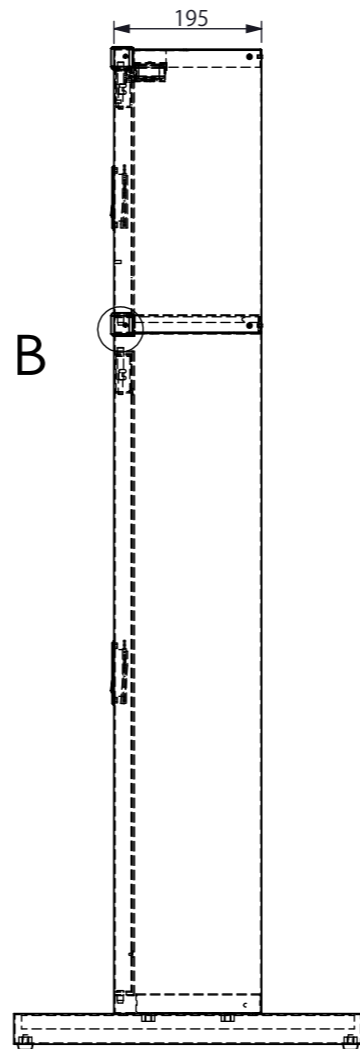

詳細図 A  
スケール 1:2

詳細図 B  
スケール 1:2

BOX W:370xH:375.5xD:195  
 スタンド W:370xH:900xD:195  
 ベース W:470xH:40xD:460  
 組立時 W:470xH:1330xD:460

※部材・及び塗装の関係上若干の誤差が生じる事があります

品名			
図番			
客先			
材料		数量	
塗装		尺度	